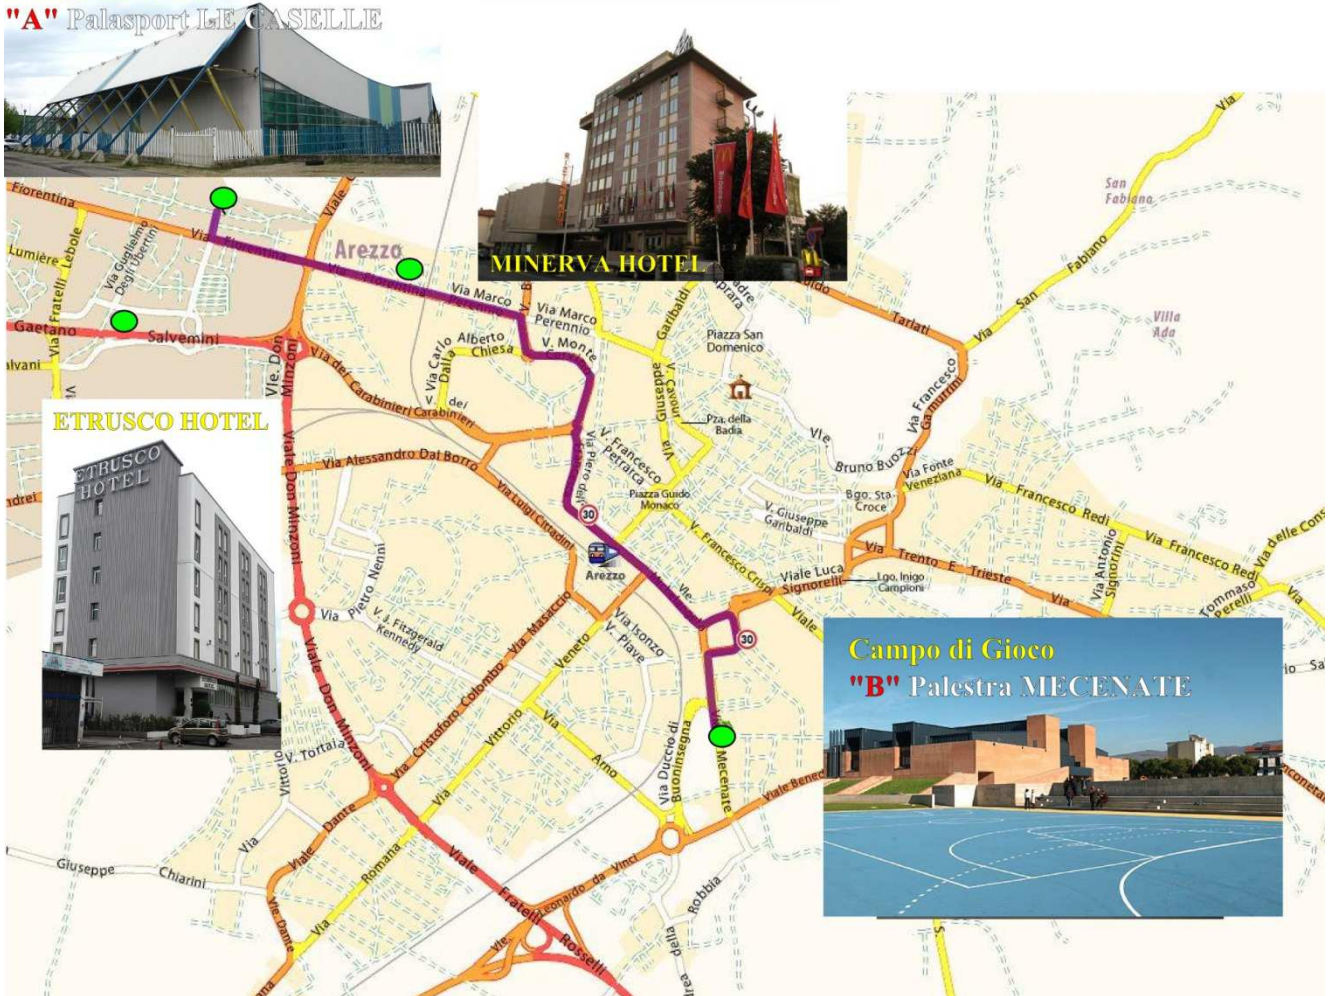

Finali Nazionali 2014-15

Under 16 Femminile

AREZZO - dal 30-31 Maggio al 2 Giugno

Campi e sistemazioni

Campo di Gioco

"A" Palasport LE CASELLE

Campi di gioco

"A" palasport le caselle - via golgi

"B" palamecenate - viale mecenate

hotel minerva

via fiorentina, 4 - <http://www.hotel-minerva.it>

etrusco hotel

via fleming, 39 - <http://www.etruscohotel.it>

per prenotazione contattare ufficio prenotazioni hotel etrusco: