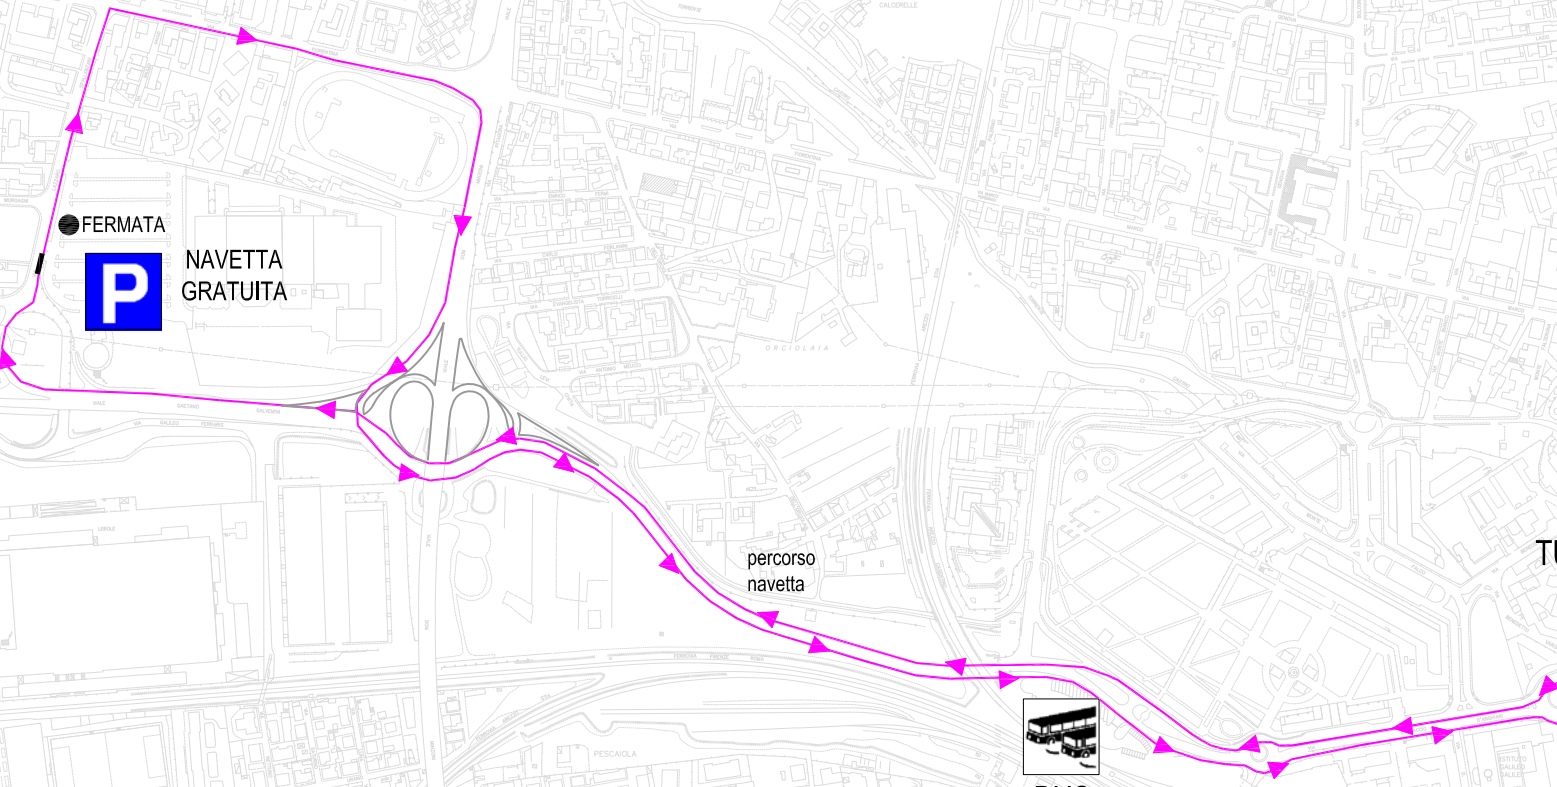

 BUS  
TURISTICI

● FERMATA  
 NAVETTA  
GRATUITA

 BUS  
TURISTICI

BUS  
TURISTICI  

 PORTA  
S. CLEMENTE

 BUS  
TURISTICI

 PORTA  
S. LORENTINO

percorsi  
consentiti

 VIA ISIDORO  
DEL LUNGO

 VIALE BUOZZI

percorsi  
consentiti

NAVETTA  
GRATUITA  
FERMATA ●

 VIA  
G. MONACO

 VIA  
G. MONACO

 PORTA  
TRENTO E  
TRIESTE

 VIA  
MARGARITONE

 VIA  
GUADAGNOLI

percorsi  
consentiti

percorsi  
consentiti

percorsi  
consentiti